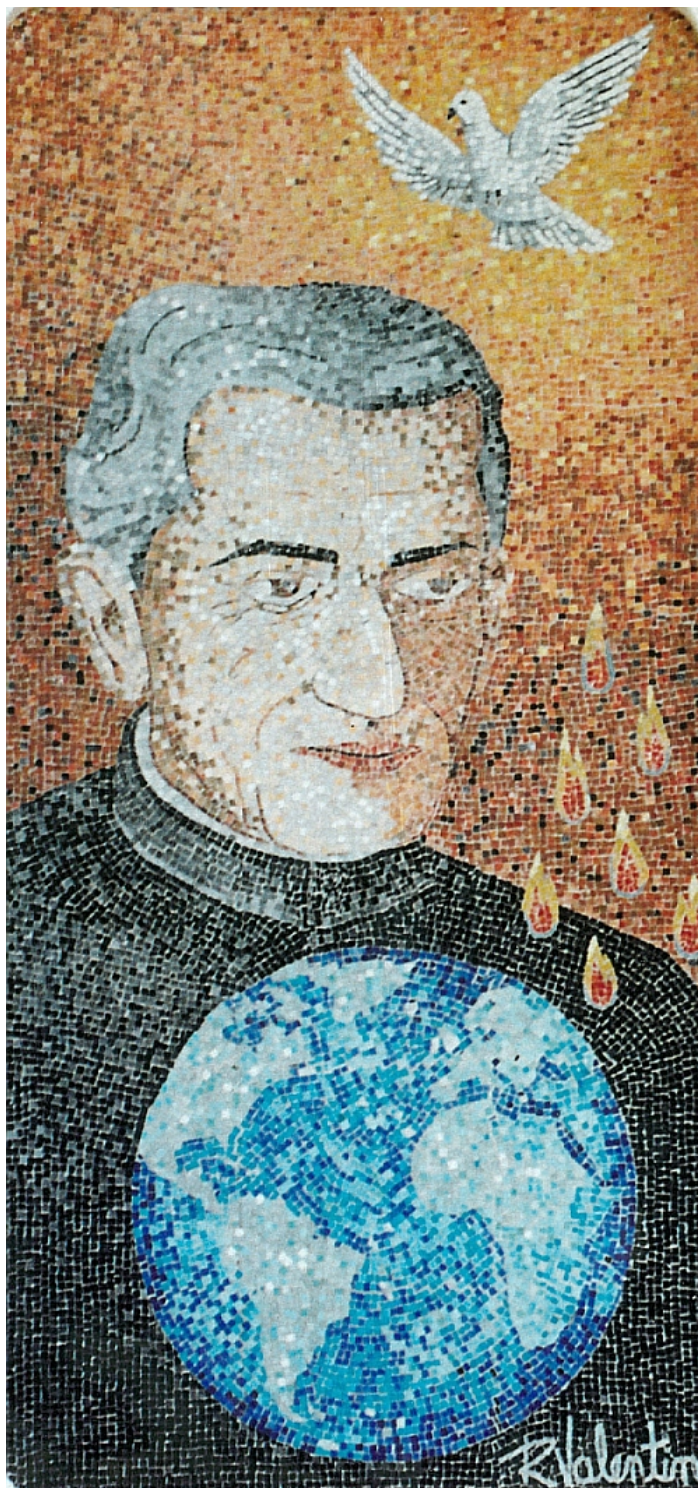

Opere Varie N. 6

In questo documento sono contenuti un mosaico e una immagine dell'Allamano.

9 Mosaico nella chiesa parrocchiale

Sulla parete sinistra della chiesa parrocchiale “SS. Consolata” a San Paolo, Brasile, è posto questo mosaico (cm 100 x 250), opera del brasiliano Roberto Valentino, raffigurante l'Allamano che, illuminato dallo Spirito Santo, impegna sé e i suoi figli e figlie per l'evangelizzazione del mondo.