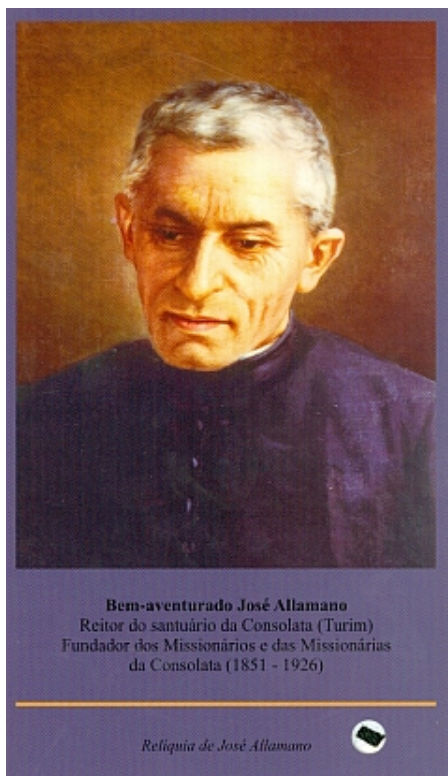

10 Immagine dell'Allamano

ORAÇÃO

Ó Deus, nós vos agradecemos
por terdes suscitado na Igreja
o Bem-aventurado José Allamano,
formador de sacerdotes
e pai de missionários, para o anúncio
do evangelho aos povos.
Concedei-nos os favores
que vos pedimos por intercessão
do vosso servo,
que distribuiu na terra
a consolação de Maria.
Fazei que o seu exemplo nos anime
a procurar-vos a vós, acima de tudo
e o bem de toda a humanidade.
Amém.

Istituto Missioni Consolata
Viale delle Mura Aurelie, 11/13
00165 ROMA (Italia)

L'immagine dell'Allamano con reliquia e preghiera in brasiliano è diffusa anche a quanti sono vicini ai Missionari della Consolata in Brasile.