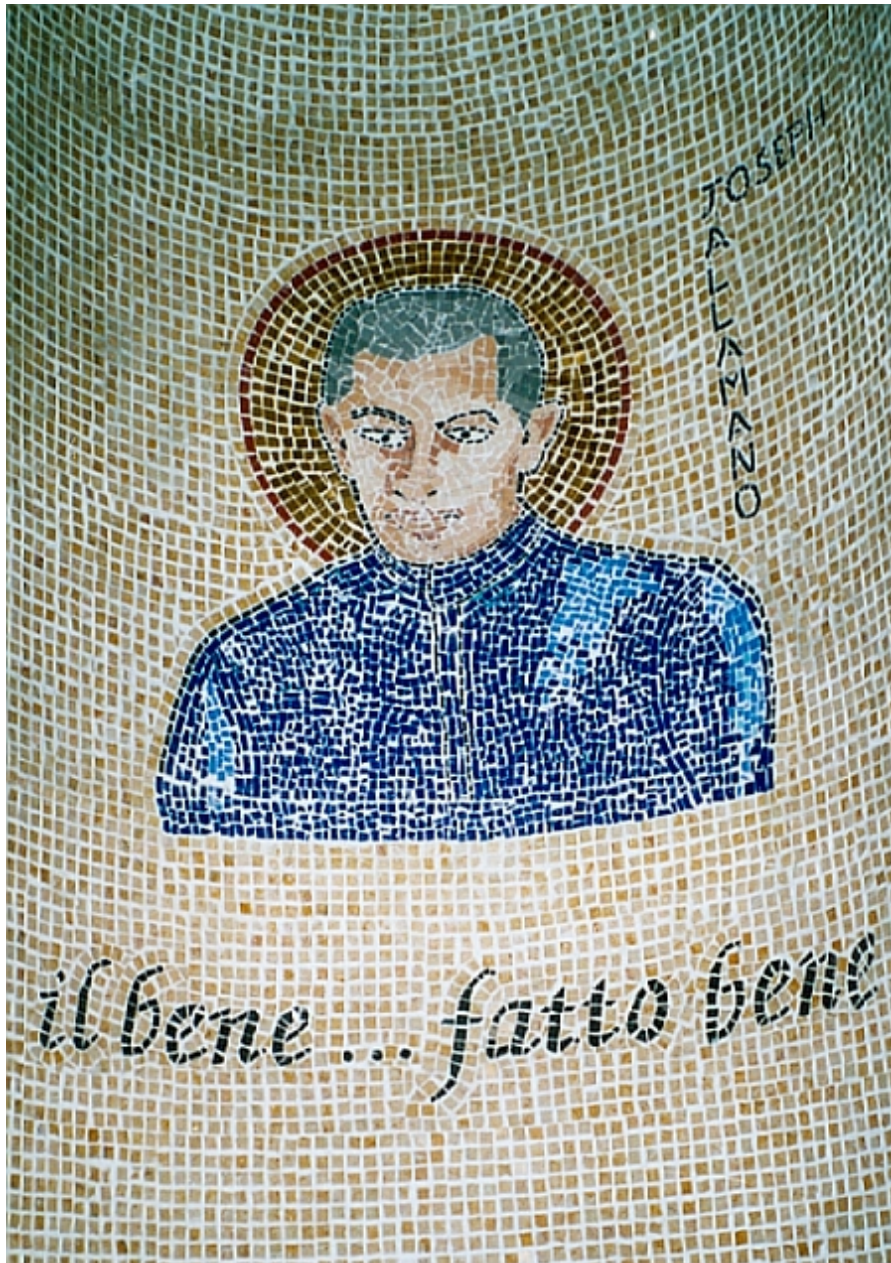

## Busti e statue dell'Allamano N. 8

In questo documento inseriamo due medaglioni in bronzo e un mosaico.

### 11 Medaglione del Ruffini

Medaglione con busto dell'Allamano, altorilievo in bronzo (cm 42 x 40) del Ruffini junior. Opera commissionata da P. Ugo Viglino IMC negli anni '80. È affissa sulla parete esterna di una delle palazzine della casa generalizia.

## 12 Medaglione del P. Casadei IMC

Medaglione con volto di profilo dell'Allamano, bassorilievo in bronzo (cm 34 x 34) opera del P. Francesco Casadei IMC, realizzata nel 1989. Ne esistono due copie in bronzo, entrambe esposte nella casa generalizia a Roma.

### 13 Mosaico a Vittorio Veneto

Mosaico raffigurante l'Allamano, opera di una ditta locale, sfondo di un altare laterale nella chiesa dell'Istituto a Vittorio Veneto.