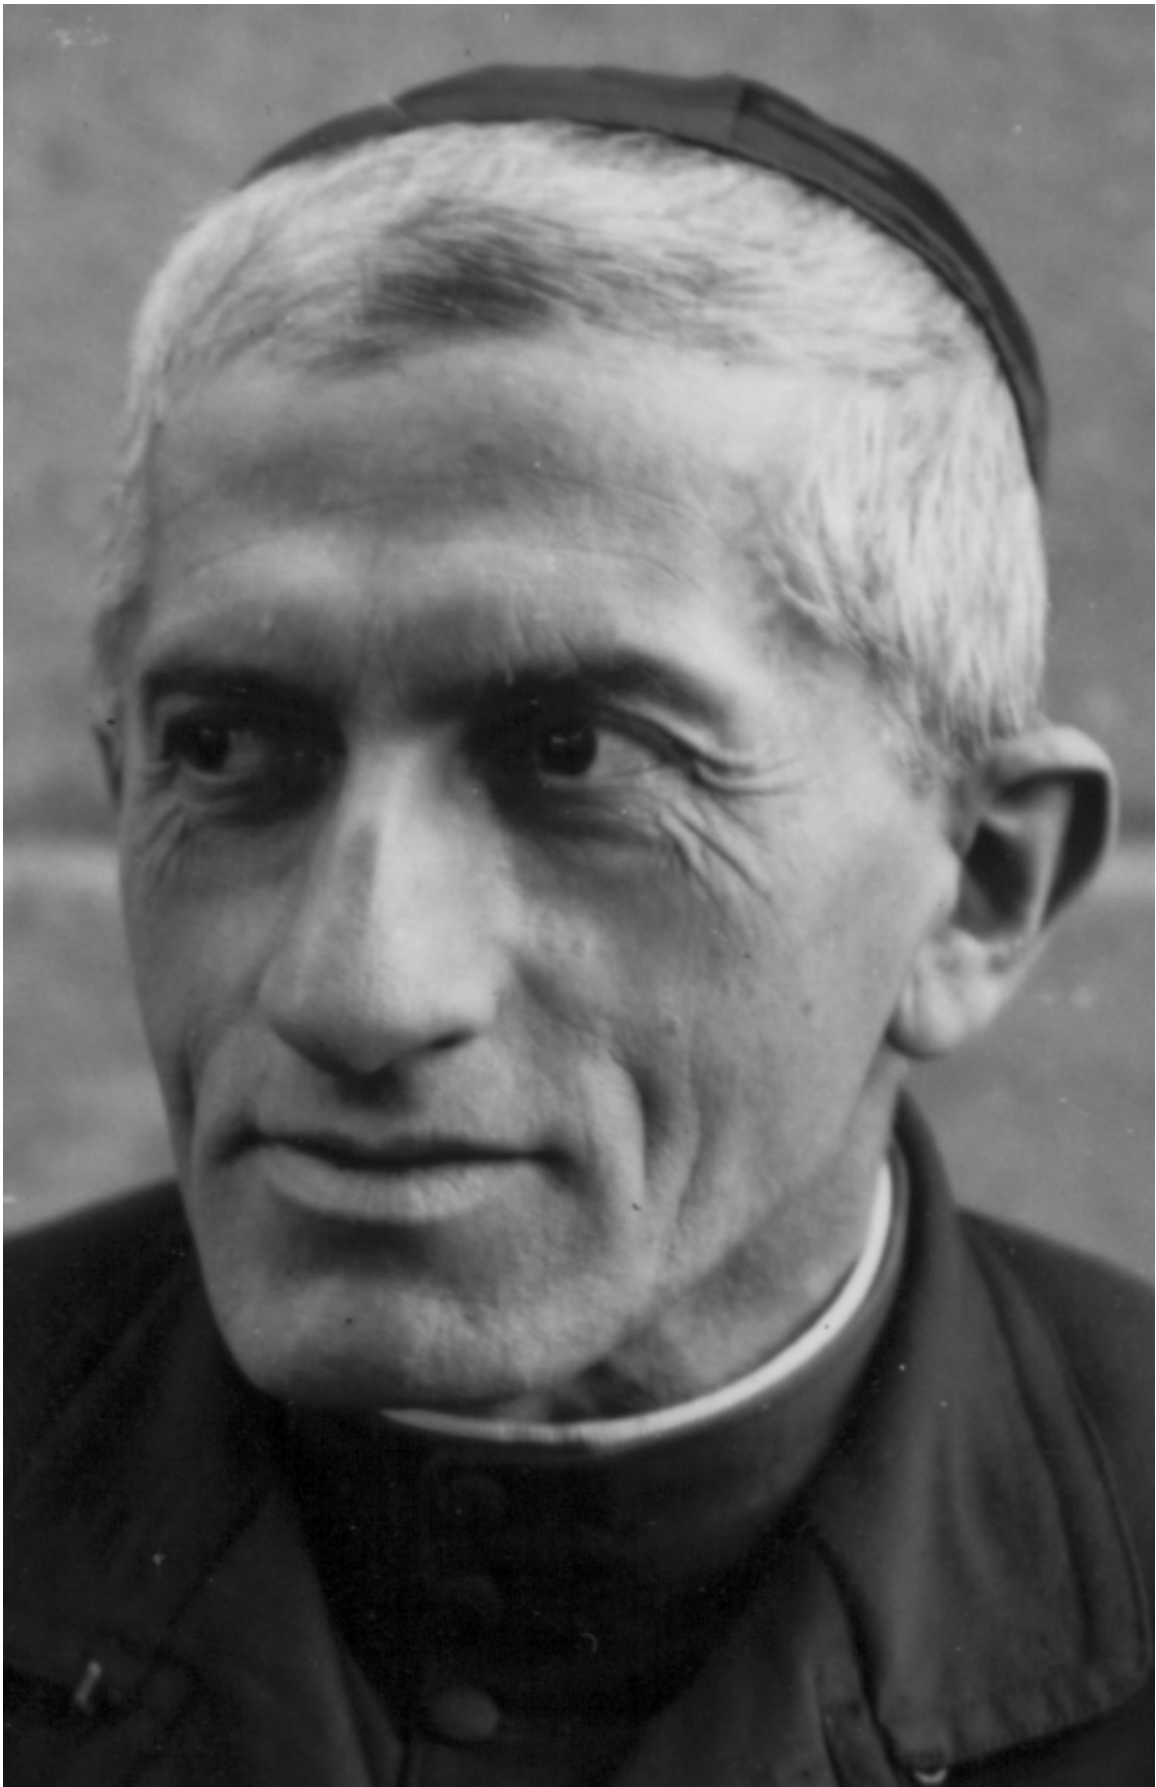

Fotografie dell'Allamano N. 15

In questo documento è contenuta la foto dell'Allamano seduto nel cortile di casa madre, con particolare del volto.

21 L'Allamano seduto nel cortile di casa madre

Di questa foto, nella quale l'Allamano ha un aspetto molto sereno, non si conosce la data. Probabilmente è stata scattata nel cortile di casa madre, quando egli era maturo, ma non anziano. Si noti la papalina nera in testa, come si usava allora.

Particolari interessanti soprattutto per evidenziare la serenità e regolarità dello sguardo dell'Allamano.