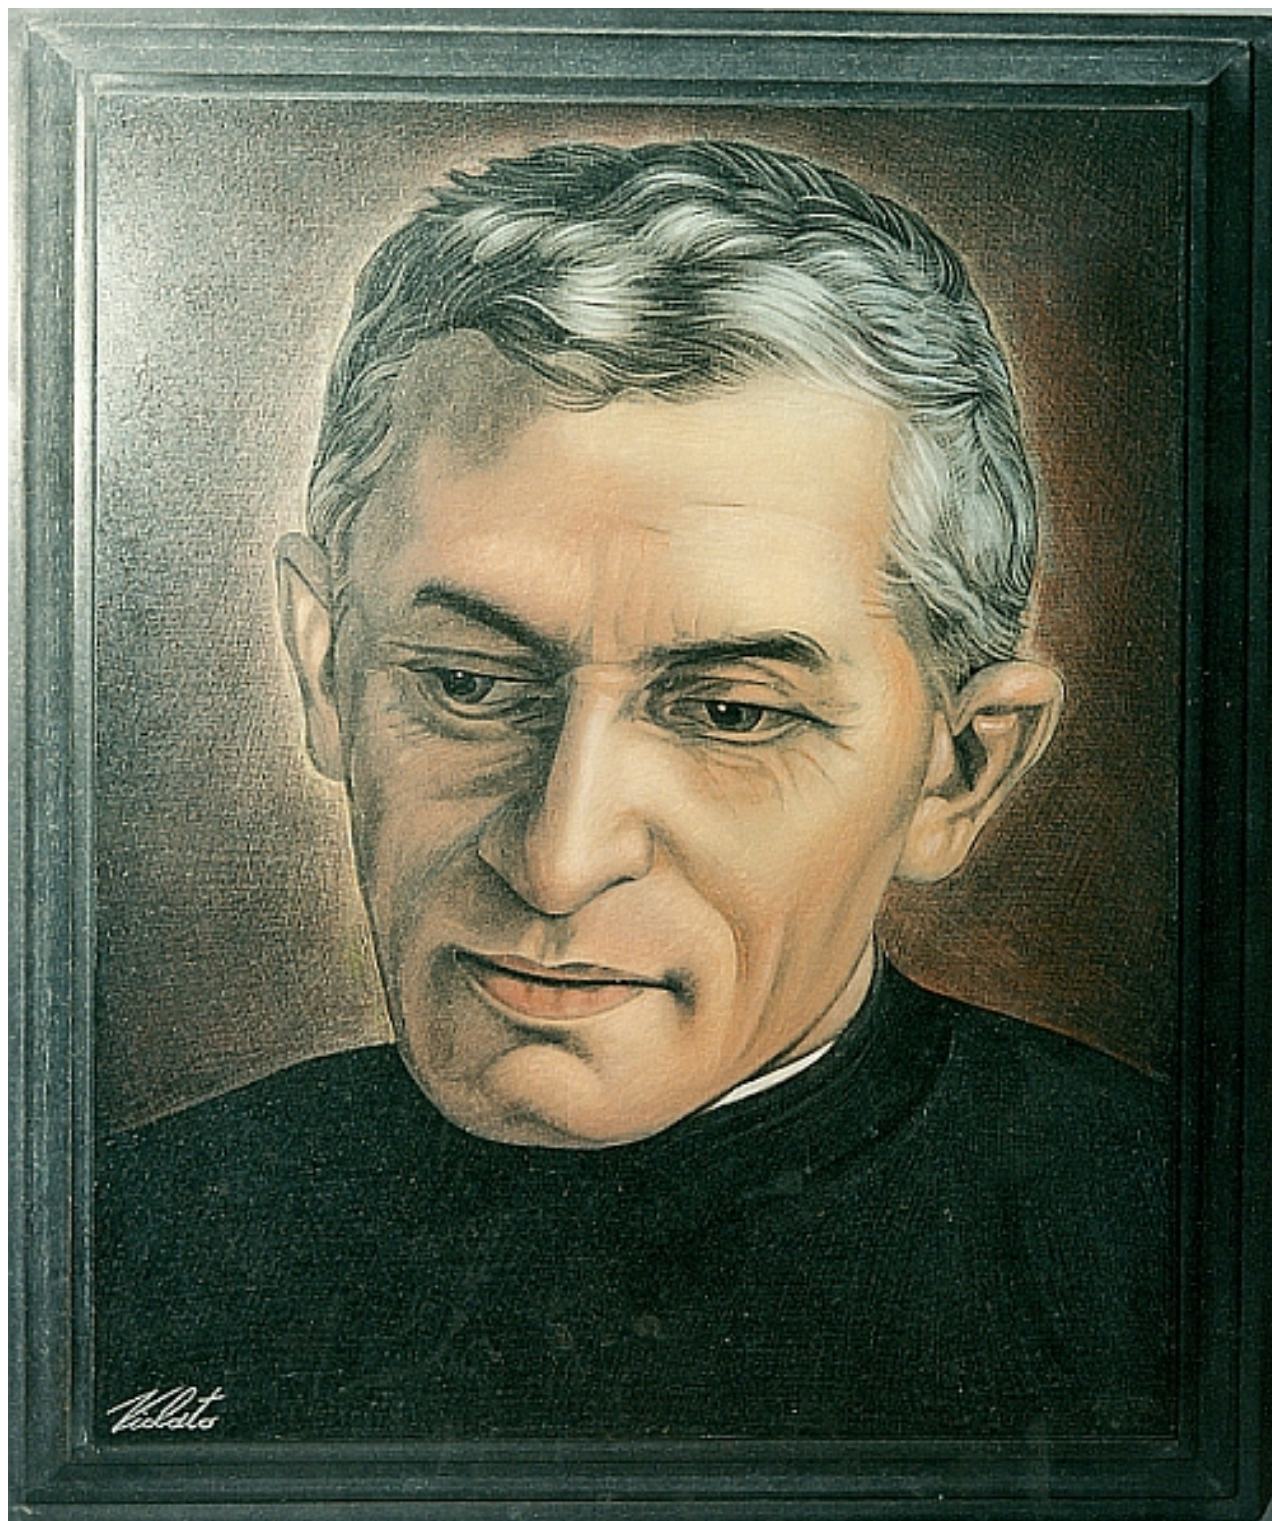

Disegni dell'Allamano N. 12

In questo documento sono contenuti tre disegni dell'Allamano di autori diversi.

32 Disegno di Davide Lupi

Disegno a carboncino su carta (cm 45 x 70) di Davide Lupi, eseguito nel 1988 e conservato presso la Postulazione Generale a Roma.

33 Disegno di Giorgio Roccatò

Disegno a pastello bianco su cartoncino nero (cm 38 x 58) di Giorgio Roccatò, eseguito all'inizio degli anni 2000 e donato alla comunità delle Missionarie della Consolata di Venaria (TO), dove è custodito.

34 Disegno su lastra di granito

Disegno dell'Allamano su lastra di granito bianco (cm 54 x 64 X 0.4) di Violato. Non si conosce la provenienza.