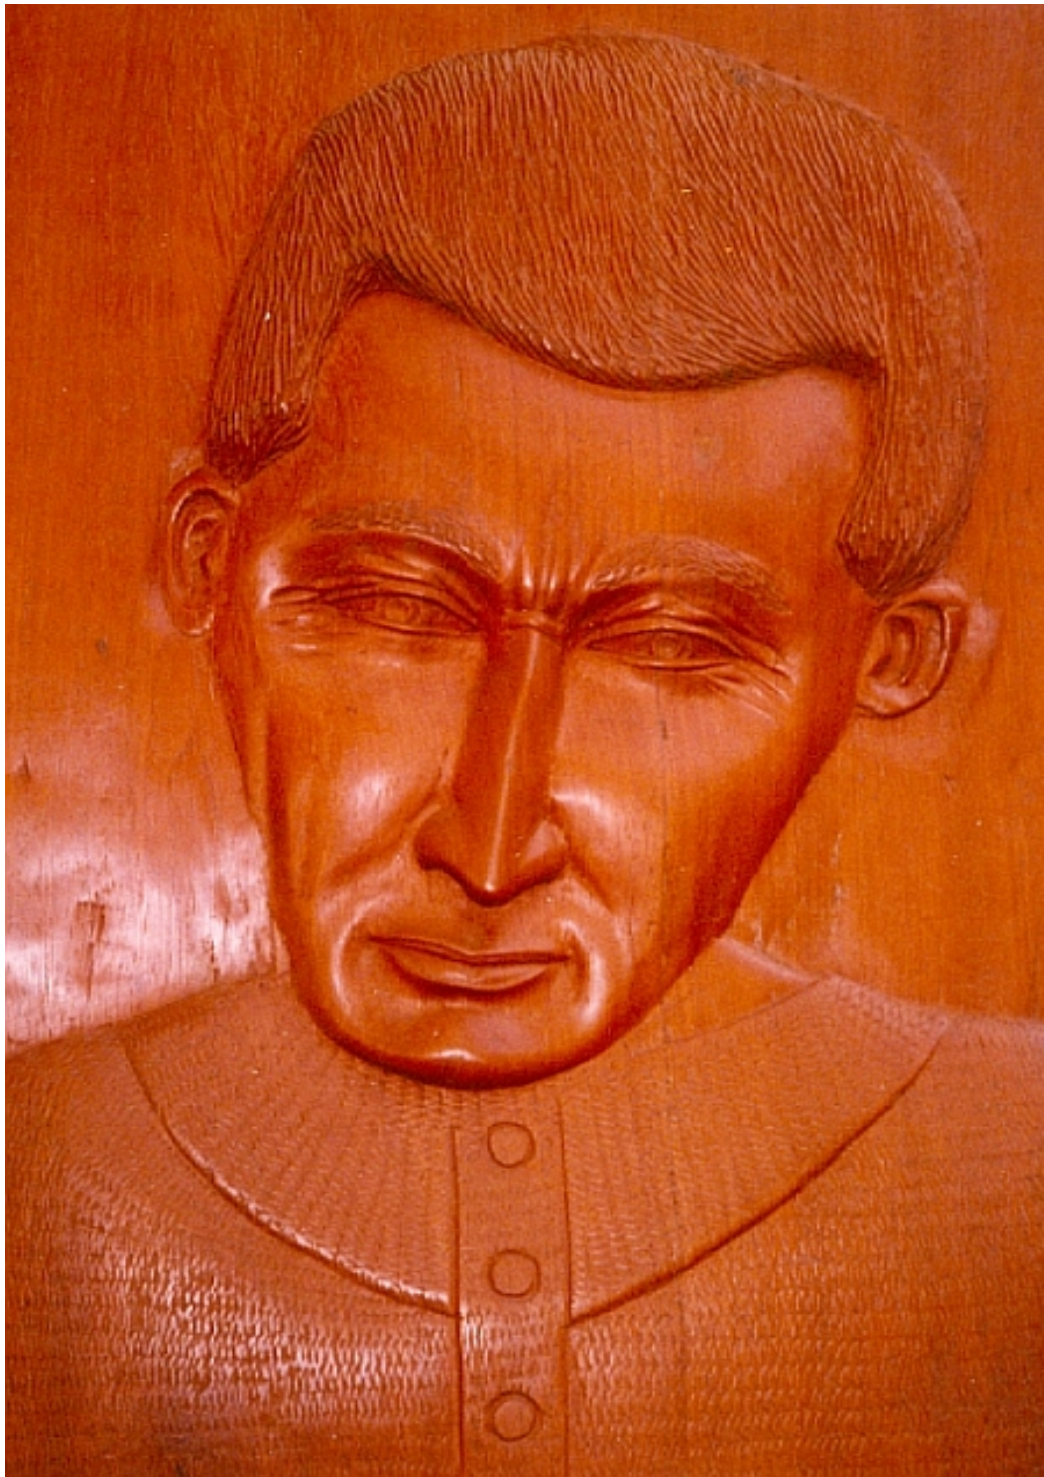

Sculture dell'Allamano N. 6

In questo documento sono conservate alcune sculture in legno di autori locali diversi.

15 L'Allamano sorridente di Mulungo

Nella casa canonica della parrocchia di Machava, Maputo, era installato questo quadro in legno dell'Allamano (cm 32 x 55), realizzato nel 1994 dall'artista locale Mulungo. Attualmente è conservato presso la Postulazione Generale a Roma.

16 Opera interessante di Chilavi

Opera in legno (cm 32 x 55) dell'artista mozambicano A. Chilavi, realizzata nel 2002 per le Missionarie della Consolata di Maputo, dove è conservata.

17 Opera molto originale di artista sconosciuto

Scultura in legno di massima originalità (cm 35 x 50) dell'Allamano, opera di autore mozambicano sconosciuto. Dalle Missionarie della Consolata di Maputo è stata donata alla Postulazione Generale in Roma, dove è conservata.