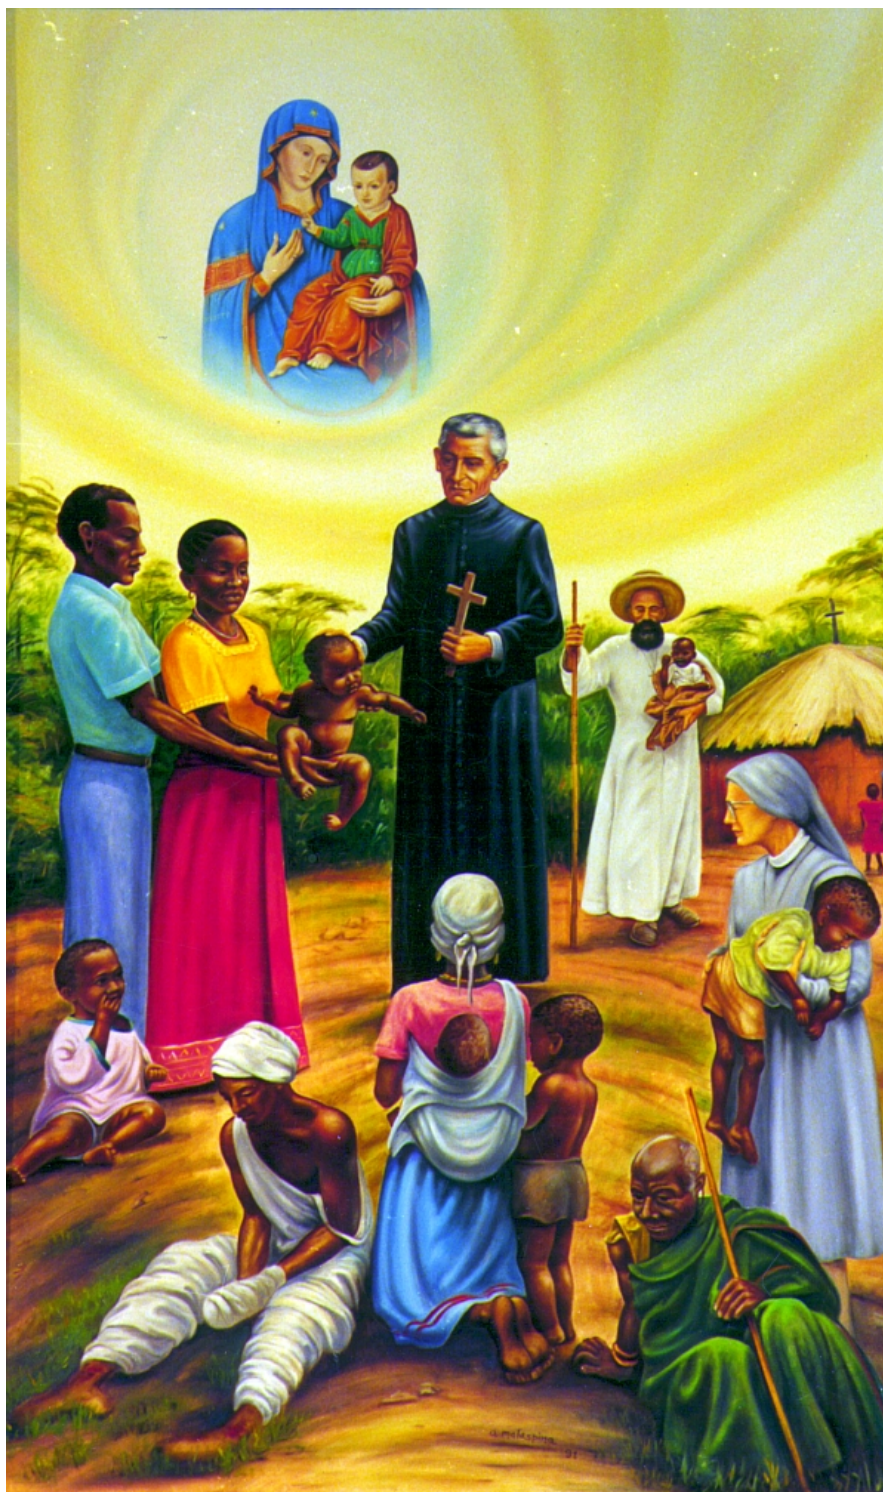

Quadri dell'Allamano N. 19

In questo documento sono contenuti due quadri di autori diversi, dipinti tutti in occasione della beatificazione dell'Allamano.

27 Quadro del Malaspina

Dipinto olio su tela, delle dimensioni di una pala da altare, del pittore A. Malaspina, sistemato in un altare laterale nella chiesa parrocchiale di Santa Maria a Mare (AP), dove operano i Missionari della Consolata.

28 Quadro della Bottega Artistica di Porto S. Giorgio

Dipinto particolare olio su tavola (cm 120 X 150), opera della Bottega Artistica di Porto S. Giorgio (AP), commissionato da P. Francesco Cialini IMC per il Centro di Animazione Missionaria della casa di S. Maria a Mare (AP), alla fine degli anni '90.